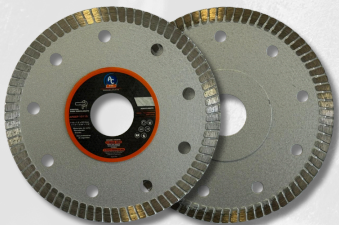

DISCO DIAMANTADO AC PRO

021087 PORCELANATO 115 APDEP10115